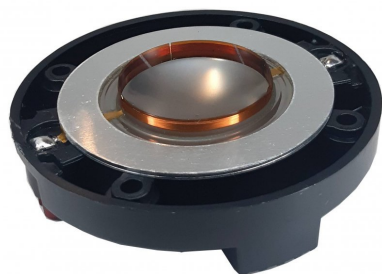

DIAFRAGMA PARA DRIVER L-20/30 REEMPLAZO LEEA \$ 55.000

(SKU:36)

Código: 36

P. Lista: 55000

DIAFRAGMA PARA DRIVER L-40 / 50 - LEEA \$ 55.000

(SKU:38)

Código: 38

P. Lista: 55000

DIAFRAGMA PARA DRIVER S-120 / TITANIO \$ 55.000

Your browser does not support the audio element. (SKU:9710)

Código: 9710

P. Lista: 55000

DIAFRAGMA PARA DRIVER SPECTRUN S-150 / TITANIO \$ 55.000

(SKU:9715)

Código: 9715