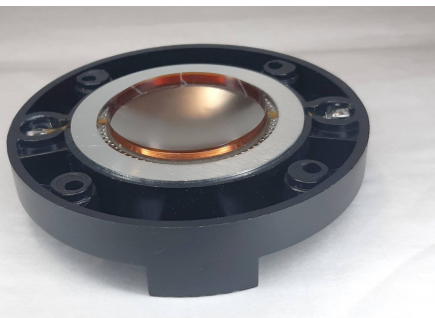

DIAFRAGMA PARA DRIVER SPECTRUN S-150 / TITANIO $ 55.000

(SKU:9715)

Código: 9715

P. Lista: 55000