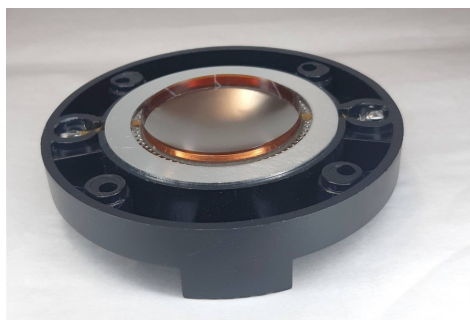

DIAFRAGMA PARA DRIVER SPECTRUN S-150 / TITANIO $ 55.000

(SKU:9715)

Código: 9715

P. Lista: 55000