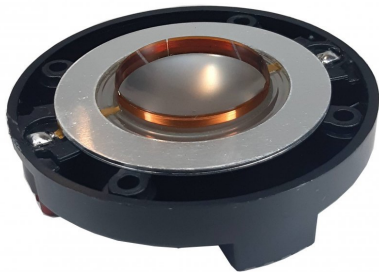

## DIAFRAGMA PARA DRIVER S-120 / TITANIO \$ 55.000

Your browser does not support the audio element. (SKU:9710)

**Código:** 9710

**P. Lista:** 55000