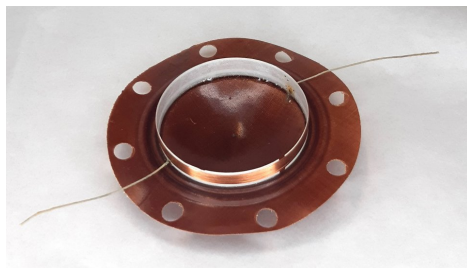

DIAFRAGMA PARA DRIVER EMS-35 / REEMPLAZO EMAVE \$ 55.000

(SKU:309)

Código: 309

P. Lista: 55000

DIAFRAGMA PARA DRIVER L 20/30 REMPLAZO LEEA \$ 55.000

(SKU:37)

Código: 37

P. Lista: 55000